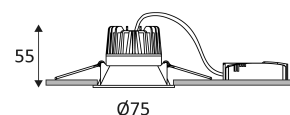

ABY 1 RD

- Ronde vaste inbouwspot.
- Anti-verblindings reflector.
- Bevestiging met veren.
- Met externe dimbare omvormer.
- Verenigbaar met fase aansnijding of fase afsnijdingsdimmer.

Dit product bevat 1 lichtbron(nen) energiezuinig F.

CODE	KLEUR	MATERIAAL	AC	DC	LED	T° (K)	LED Lumen	System Lumen
DO461WW05	MAT ZWART	GEGOTEN ALUMINIUM	AC 230V	DC 350mA 15V	6,5W	3000K	550 Lm	519 Lm
DO461WW30	MAT WIT	GEGOTEN ALUMINIUM	AC 230V	DC 350mA 15V	6,5W	3000K	550 Lm	519 Lm
DO461NW05	MAT ZWART	GEGOTEN ALUMINIUM	AC 230V	DC 350mA 15V	6,5W	4000K	800 Lm	600 Lm
DO461NW30	MAT WIT	GEGOTEN ALUMINIUM	AC 230V	DC 350mA 15V	6,5W	4000K	800 Lm	600 Lm

MAT WIT

Inbouw Plafondmontage alleen.

Alleen voor binnengebruik.

Bescherming tegen het binnendringen van lichaam > 12mm en tegen verticaal vallende waterdruppels met een inclinatie van max. 60°.

Weerstand : 1 Joule.

Product aangedreven door een laag voltage (SELV) die niet groter is dan 50V (AC RMS).

Gatdiameter voor de armatuur in te voegen. (68mm)

Lichtbundel 36°.

CE gekeurd.

CRI >80

LED-specificaties.

RG1.

Getest bij 650°.

De armatuur kan na de installatie niet bedekt worden, zelfs door een isolatie.

Beschermingsklasse II voeding inbegrepen.

Aan te sluiten op een constante stroom Led voeding van 350mA DC.

Het product is dimbaar.