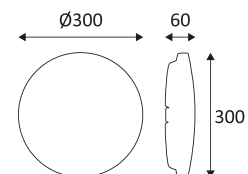

CODE	KLEUR	MATERIAAL	AC	LED	T° (K)	LED Lumen	System Lumen
WL9410SCS	WIT	POLYCARBONAAT	AC 230V	10W	3000-4000-6500K	1300 Lm (4000K)	1100 Lm (4000K)
WL9418SCS	WIT	POLYCARBONAAT	AC 230V	18W	3000-4000-6500K	2350 Lm (4000K)	2000 Lm (4000K)
WL9410MCS	WIT	POLYCARBONAAT	AC 230V	10W	3000-4000-6500K	1300 Lm (4000K)	1100 Lm (4000K)
WL9418MCS	WIT	POLYCARBONAAT	AC 230V	18W	3000-4000-6500K	2350 Lm (4000K)	2000 Lm (4000K)
WL9410ECS	WIT	POLYCARBONAAT	AC 230V	10W	3000-4000-6500K	1300 Lm (4000K)	1100 Lm (4000K)
WL9410CCS	WIT	POLYCARBONAAT	AC 230V	10W	3000-4000-6500K	1300 Lm (4000K)	1100 Lm (4000K)
WL9418CCS	WIT	POLYCARBONAAT	AC 230V	18W	3000-4000-6500K	2350 Lm (4000K)	2000 Lm (4000K)