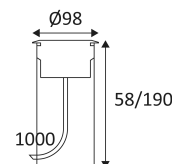

WL340

- Ronde markering inbouwmuurverlichting voor buitengebruik.
 - Versionen in edelstaal 316 voor kustgebieden.
 - Inbouwpot en 1 m H05RN-F kabel (diameter 7 mm) meegeleverd.
 - Niet-dimbare converter ingebouwd in het apparaat.
 - Waterdichte aansluitdoos afzonderlijk te bestellen.
- Dit product bevat 1 lichtbron(nen) energiezuinig F.

GEGOTEN ROESTVRIJ STAAL

GEBORSTELD MESSING

ANTIEK MESSING

TOEBEHOREN

OMSCHRIJVING

JB5 IP68 PARALLELE AANSLUITDOOS MET GEL

WC59 IP68 CONNECTOR

Inbouw Wandmontage alleen.

Gatdiameter voor de armatuur in te voegen. (80mm)

Gatdiameter voor de inbouwdoos in te voegen (85mm).

Lichtbundel 50°.

CE gekeurd.

Kleurweergave-index >80.

LED-specificaties.

Voeding inbegrepen.

7 7 jaar garantie.