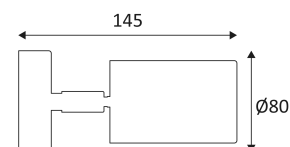

WL220 MAINS

1. Wandarmatuur voor buitenverlichting.
   - Roestvrijstalen versies 316 voor kustgebieden.
   - Niet dimbare omvormer geïntegreerd in het toestel.
2. Dit product bevat 1 lichtbron(nen) energiezuinig E.

CODE	KLEUR	MATERIAAL	AC	DC	LED	T° (K)	System Lumen
WL220BWB27	ZWART	ALUMINIUM	AC 230V	DC 350mA	5,7W	2700K	515 Lm
WL220BWB30	ZWART	ALUMINIUM	AC 230V		5,7W	3000K	520 Lm
WL220DWB27	INOX 316	INOX 316	AC 230V		5,7W	2700K	515 Lm
WL220DWB30	INOX 316	INOX 316	AC 230V		5,7W	3000K	520 Lm
WL220ZWB27	BRONS	ALUMINIUM	AC 230V		5,7W	2700K	515 Lm
WL220ZWB30	BRONS	ALUMINIUM	AC 230V		5,7W	3000K	520 Lm
WL220CWBM27	KOPER	KOPER	AC 230V		5,7W	2700K	515 Lm

TOEBEHOREN	KLEUR	MATERIAAL	OMSCHRIJVING	
GH220B	ZWART	ALUMINIUM	ASYMMETRISCHE CILINDER	
GH220D	INOX 316	INOX 316	ASYMMETRISCHE CILINDER	
GH220Z	BRONS	ALUMINIUM	ASYMMETRISCHE CILINDER	
GS220B	ZWART	ALUMINIUM	ANTIVERBLINDINGS CILINDER	
GS220D	INOX 316	INOX 316	ANTIVERBLINDINGS CILINDER	
GS220Z	BRONS	ALUMINIUM	ANTIVERBLINDINGS CILINDER	

Wand- of plafondmontage.

Binnen en buiten gebruik.

IP65 Stofdicht. Bescherming tegen waterstralen.

Product met hoofdisolatie, met een apparaat dat alle metalen delen die toegankelijk zijn met de beschermingsleiding verbindt.

Verticale oriëntatie van het toestel mogelijk tot een maximum van 90°.