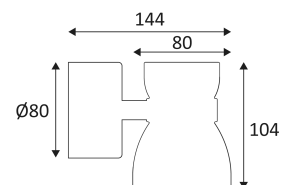

WL075

- Wandarmatuur voor buitenverlichting.
- Niet dimbare omvormer geïntegreerd in het toestel.
- Dit product bevat 1 lichtbron(nen) energiezuinig F.

CODE	KLEUR	MATERIAAL	AC	LED	T° (K)	System Lumen
WL075BNBM27	ZWART	ALUMINIUM	AC 230V	5,7W	2700K	515 Lm
WL075BNBM30	ZWART	ALUMINIUM	AC 230V	5,7W	3000K	520 Lm
WL075SNBM27	ZILVER	ALUMINIUM	AC 230V	5,7W	2700K	515 Lm
WL075SNBM30	ZILVER	ALUMINIUM	AC 230V	5,7W	3000K	520 Lm
WL075ZNBM27	BRONS	ALUMINIUM	AC 230V	5,7W	2700K	515 Lm
WL075ZNBM30	BRONS	ALUMINIUM	AC 230V	5,7W	3000K	520 Lm

Wandmontage alleen.

Binnen en buiten gebruik.

Stofdicht. Bescherming tegen waterstralen.

Product met hoofdisolatie, met een apparaat dat alle metalen delen die toegankelijk zijn met de beschermingsleiding verbindt.

Lichtbundel 110°.

CE gekeurd.

Kleurweergave-index >80.

LED-specificaties.

Voeding inbegrepen.

7 jaar garantie.

Driver vervangbaar door elektriciens.

LED vervangbaar door elektriciens.