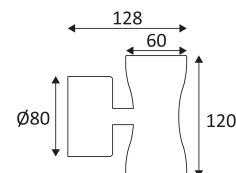

WL070

- Wandarmatuur voor buitenverlichting.
 - Directe/indirecte verlichting.
 - Ingebouwde niet-dimbare omvormer in het apparaat.
- Dit product bevat 2 lichtbron(nen) energiezuinig E.

CODE	KLEUR	MATERIAAL	AC	LED	T° (K)	System Lumen
WL070BNBM27	ZWART	ALUMINIUM	AC 230V	2x2,5W	2700K	2x255 Lm
WL070BNBM30	ZWART	ALUMINIUM	AC 230V	2x2,5W	3000K	2x275 Lm
WL070SNBM27	ZILVER	ALUMINIUM	AC 230V	2x2,5W	2700K	2x255 Lm
WL070SNBM30	ZILVER	ALUMINIUM	AC 230V	2x2,5W	3000K	2x275 Lm
WL070ZNBM27	BRONS	ALUMINIUM	AC 230V	2x2,5W	2700K	2x255 Lm
WL070ZNBM30	BRONS	ALUMINIUM	AC 230V	2x2,5W	3000K	2x275 Lm
WL070CNBM27	GLANZEND KOPER	ALUMINIUM	AC 230V	2x2,5W	2700K	2x255 Lm
WL070CNBM30	GLANZEND KOPER	ALUMINIUM	AC 230V	2x2,5W	3000K	2x275 Lm