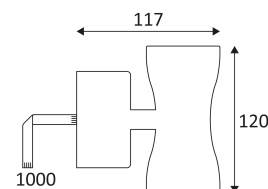

WL070 RGBW

- RGBW Wandarmatuur voor buitenverlichting.
 - Directe/indirecte verlichting
 - Kabel van 1,00m meegeleverd.
 - Omvormer, controllers, spanningsrepeater en toebehoren apart te bestellen (zie hoofdstuk LICHTMANAGEMENT).
 - Eén product per voedingsversterker PR3011.
 - Afzonderlijk te bestellen: 1 meter verlengkabel met 5 draden
- Dit product bevat 4 lichtbron(nen)

CODE	KLEUR	MATERIAAL	DC	LED	T° (K)	System Lumen
WL070RGBW	ZILVER	ALUMINIUM	DC 350mA	4x6W	RGB+W (4000K)	200 Lm (4000K)

TOEBEHOREN	OMSCHRIJVING	
C100924	LED CONTROLLER RGB(W)	
PR3011	RGB(W) SPANNINGSREPEATER 350mA 4x8,4W	
LEDRGBWEXT	PLUG & PLAY 5-DRAAD RGBW UITBREIDING 1m	