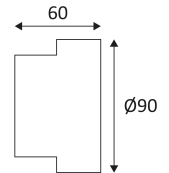

WL041 IP

- Decoratief wandarmatuur.
- Helix-effectverlichting.
- Ingebouwde niet-dimbare omvormer in het apparaat.

Dit product bevat 1 lichtbron(nen)

CODE	KLEUR	MATERIAAL	AC	LED	T° (K)	LED Lumen	System Lumen
WL041IPWW	ZILVER	ALUMINIUM	AC 230V	1,6W	3000K	90 Lm	33 Lm
WL041IPNW	ZILVER	ALUMINIUM	AC 230V	1,6W	4000K	90 Lm	37 Lm

Wandmontage alleen.

Binnen en buiten gebruik.

Stofdicht. Bescherming tegen waterstralen.

Product met hoofdisolatie, met een apparaat dat alle metalen delen die toegankelijk zijn met de beschermingsleiding verbindt.

CE gekeurd.

Kleurweergave-index >80.

LED-specificaties.

Voeding inbegrepen.

7 jaar garantie.

Driver vervangbaar door elektriciens.

LED vervangbaar door elektriciens.