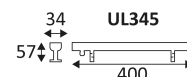

ULCARGB

- RGB wall-washer balk.
 - 3.00m kabel meegeleverd (diameter 6mm).
 - De verwijderbare voeten kunnen langs de basis of aan de zijkanten van het product worden geïnstalleerd.
 - Omvormer, controllers, spanningsrepeater en toebehoren apart te bestellen (zie hoofdstuk LICHTMANAGEMENT).
 - Eén product per PR3011 vermogensversterker.
 - Waterdichte aansluitdoos afzonderlijk apart te bestellen.
- Dit product bevat 12 lichtbron(nen)

CODE	KLEUR	MATERIAAL	DC	LED	T° (K)	System Lumen	α	L (mm)
UL345CARGB	ZWART	ALUMINIUM	DC 350mA	3x4W	RGB	51 - 161 Lm	110°	400
UL346CARGB	ZWART	ALUMINIUM	DC 350mA	3x4W	RGB	23 - 136 Lm	25x6°	400
UL347CARGB	ZWART	ALUMINIUM	DC 350mA	3x4W	RGB	51 - 285 Lm	45°	400