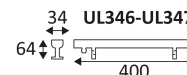

ULCARGB

- RGB wall-washer balk.
 - 3.00m kabel meegeleverd (diameter 6mm).
 - De verwijderbare voeten kunnen langs de basis of aan de zijkanten van het product worden geïnstalleerd.
 - Omvormer, controllers, spanningsrepeater en toebehoren apart te bestellen (zie hoofdstuk LICHTMANAGEMENT).
 - Eén product per PR3011 vermogensversterker.
 - Waterdichte aansluitdoos afzonderlijk apart te bestellen.
- Dit product bevat 12 lichtbron(nen)

CODE	KLEUR	MATERIAAL	DC	LED	T° (K)	System Lumen	α	L (mm)
UL345CARGB	ZWART	ALUMINIUM	DC 350mA	3x4W	RGB	51 - 161 Lm	110°	400
UL346CARGB	ZWART	ALUMINIUM	DC 350mA	3x4W	RGB	23 - 136 Lm	25x6°	400
UL347CARGB	ZWART	ALUMINIUM	DC 350mA	3x4W	RGB	51 - 285 Lm	45°	400