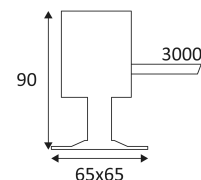

UL030

- Wandspot voor buitenverlichting.
 - 316 roestvrijstalen versies voor kustgebieden.
 - 3 meter H05RN-F kabel meegeleverd (diameter 6 mm).
 - 700mA converter (voor afstandsmontage) apart te bestellen.
 - Waterdichte aansluitdoos afzonderlijk apart te bestellen.
- Dit product bevat 1 lichtbron(nen) energiezuinig E.

CODE	KLEUR	MATERIAAL	DC	LED	T° (K)	System Lumen	α
UL030DNBX27	INOX 316	INOX 316	DC 700mA 6,5V	4,6W	2700K	470 Lm	12°
UL030DNBX30	INOX 316	INOX 316	DC 700mA 6,5V	4,6W	3000K	480 Lm	12°
UL030DNBX40	INOX 316	INOX 316	DC 700mA 6,5V	4,6W	4000K	490 Lm	12°
UL030ANAX27	MESSING	MESSING	DC 700mA 6,5V	4,6W	2700K	470 Lm	12°
UL030ANAX30	MESSING	MESSING	DC 700mA 6,5V	4,6W	3000K	480 Lm	12°
UL030DWBX27	INOX 316	INOX 316	DC 700mA 6,5V	4,6W	2700K	470 Lm	40°
UL030DWBX30	INOX 316	INOX 316	DC 700mA 6,5V	4,6W	3000K	480 Lm	40°
UL030DWBX40	INOX 316	INOX 316	DC 700mA 6,5V	4,6W	4000K	490 Lm	40°
UL030BWBX27	ZWART	ALUMINIUM	DC 700mA 6,5V	4,6W	2700K	470 Lm	40°
UL030BWBX30	ZWART	ALUMINIUM	DC 700mA 6,5V	4,6W	3000K	480 Lm	40°
UL030AWAX27	MESSING	MESSING	DC 700mA 6,5V	4,6W	2700K	470 Lm	40°
UL030AWAX30	MESSING	MESSING	DC 700mA 6,5V	4,6W	3000K	480 Lm	40°

INOX 316

MESSING

ZWART

TOEBEHOREN

OMSCHRIJVING

JB2	IP68 3-UITGANGEN SERIE AANSLUITDOOS	
JB4	IP68 SERIE AANSLUITDOOS MET GEL	
JB6	IP68 CONNECTOR MET GEL	
WCR275BLACK	KABEL H05RN-F 2x0,75mm² 1m	

CODE	Watt Max	PRI	SEC	INPUTS	OUTPUTS	Max Case T°	Max Amb. T°
PSIP70018W	2-18W	AC 230V	DC 700mA	1	1	85°C	50°C
PSIP70036W	18-36W	AC 230V	DC 700mA	1	1	85°C	50°C

Verticale oriëntatie van het toestel mogelijk tot een maximum van 360°.

Horizontale oriëntatie van het toestel mogelijk tot een maximum van 360°.

CE gekeurd.

Kleurweergave-index >80.

LED-specificaties.

Voeding niet inbegrepen.