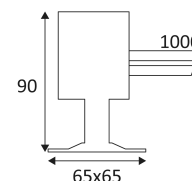

# UL030 RGBW

- RGBW wandspot voor buitenverlichting.
  - RVS 316 voor kustgebieden.
  - Twee lengtes van 1 meter kabel (diameter 7,4 mm) meegeleverd.
  - Omvormer, controllers, spanningsrepeater en toebehoren apart te bestellen (zie hoofdstuk LICHTMANAGEMENT).
  - Eén tot twee producten per stroomversterker PR3011.
  - Waterdichte aansluitdoos afzonderlijk apart te bestellen.
- Dit product bevat 4 lichtbron(nen)

CODE	MATERIAAL	DC	LED	T° (K)	System Lumen	L (mm)
UL030RGBW	INOX 316	DC 350mA	4x3W	RGB+W (4000K)	177 Lm (4000K)	65

TOEBEHOREN	OMSCHRIJVING	
C100924	LED CONTROLLER RGB(W)	
PR3011	RGB(W) SPANNINGSREPEATER 350mA 4x8,4W	
JB7	IP68 5-PINS SCHROEFCONNECTOR	
CR575RGBW	KABEL PVC 5x0,75mm² RGBW 1m	

Verticale oriëntatie van het toestel mogelijk tot een maximum van 360°.

Horizontale oriëntatie van het toestel mogelijk tot een maximum van 360°.

Lichtbundel 45°.

CE gekeurd.

RGB + White.

LED-specificaties.