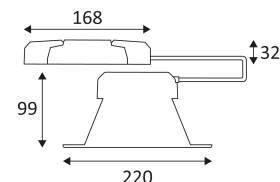

THEA PRO 2

- Vaste ronde inbouw downlight.
- Laagverblindingsreflector.
- Reflector voor UGR<19 als optie.
- Bevestiging met veren.
- Dubbele automatische aansluitklemmen.
- Plug & Play-connector inbegrepen.
- Externe niet-dimbare omvormer meegeleverd of afzonderlijk te bestellen.
- DALI/Push-Dim dimbare omvormer als optie.
- Noodverlichtingsset als optie.

Dit product bevat 1 lichtbron(nen) energiezuinig B.

CODE	KLEUR	MATERIAAL	AC	DC	LED	T° (K)	LED Lumen	System Lumen
THP3N	WIT	ALUMINIUM	AC 230V	DC 350mA	14W	4000K	2400 Lm	2000 Lm
THP4N	WIT	ALUMINIUM	AC 230V	DC 650mA	25W	4000K	4400 Lm	3500 Lm
THP3X	WIT	ALUMINIUM		DC 350mA	14W	4000K	2400 Lm	2000 Lm
THP4X	WIT	ALUMINIUM		DC 650mA	25W	4000K	4400 Lm	3500 Lm

TOEBEHOREN	OMSCHRIJVING	L (mm)
THP23DD	DRIVER DALI PUSH-DIM THP2 / THP3	
THP4DD	DRIVER DALI PUSH-DIM THP4	
THP34UGR	REFLECTOR UGR<19 THP3 / THP4	
LEDEP10	NOODVERLICHTINGSSET	200

Inbouw Plafondmontage alleen.

Alleen voor binnengebruik.

Stofdicht. Bescherming tegen waterstralen.

Product waarvan die toegankelijke delen geschieden zijn van de actieve delen, door een dubbele of een versterkte isolatie.

Gatdiameter voor de armatuur in te voegen. (165mm tot 200mm)

Lichtbundel 80°.

CE gekeurd.

Kleurweergave-index >80.

LED-specificaties.

UGR lager dan 22.

Getest bij 850°.

De armatuur kan na de installatie niet bedekt worden, zelfs door een isolatie.

5 jaar garantie.