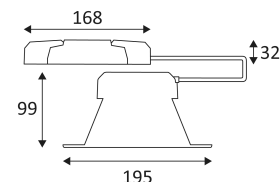

THEA PRO 1

- Vaste ronde inbouw downlight.
- Laagverblindingsreflector.
- Reflector voor UGR<19 als optie.
- Bevestiging met veren.
- Dubbele automatische aansluitklemmen.
- Plug & Play-connector inbegrepen.
- Externe niet-dimbare omvormer meegeleverd of afzonderlijk te bestellen.
- DALI/Push-Dim dimbare omvormer als optie.
- Noodverlichtingsset als optie.

Dit product bevat 1 lichtbron(nen) energiezuinig B.

CODE	KLEUR	MATERIAAL	AC	DC	LED	T° (K)	LED Lumen	System Lumen
THP1N	WIT	ALUMINIUM	AC 230V	DC 200mA	10W	4000K	1600 Lm	1400 Lm
THP2N	WIT	ALUMINIUM	AC 230V	DC 350mA	14W	4000K	2400 Lm	2000 Lm
THP1X	WIT	ALUMINIUM		DC 200mA	10W	4000K	1600 Lm	1400 Lm
THP2X	WIT	ALUMINIUM		DC 350mA	14W	4000K	2400 Lm	2000 Lm

TOEBEHOREN	OMSCHRIJVING	L (mm)	
THP1DD	DRIVER DALI PUSH-DIM THP1		
THP23DD	DRIVER DALI PUSH-DIM THP2 / THP3		
THP12UGR	REFLECTOR UGR<19 THP1 / THP2		
LEDEP10	NOODVERLICHTINGSSET	200	

Inbouw Plafondmontage alleen.

Alleen voor binnengebruik.

Stofdicht. Bescherming tegen waterstralen.

Product waarvan die toegankelijke delen geschieden zijn van de actieve delen, door een dubbele of een versterkte isolatie.

Gatdiameter voor de armatuur in te voegen. (145mm tot 180mm)

Lichtbundel 80°.

CE gekeurd.

Kleurweergave-index >80.

LED-specificaties.

UGR lager dan 22.

Getest bij 850°.

De armatuur kan na de installatie niet bedekt worden, zelfs door een isolatie.

5 jaar garantie.