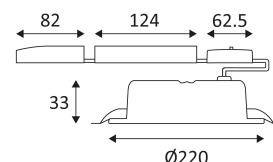

THEA LITE CSP 3

- Vaste ronde inbouw downlight 3-in-1.
- 3000K, 4000K of 6500K naar keuze via een schakelaar aan de achterkant van de armatuur.
- Bevestiging met veren.
- Dubbele automatische aansluitklemmen.
- Plug & Play-connector inbegrepen.
- Externe niet-dimbare omvormer meegeleverd of afzonderlijk te bestellen.
- DALI, Push-Dim en 0-10V dimbare omvormer als optie.
- Noodverlichtingsset als optie.

Dit product bevat 1 lichtbron(nen) energiezuinig C.

CODE	KLEUR	MATERIAAL	AC	DC	LED	T° (K)	LED Lumen	System Lumen
THL3N	WIT	ALUMINIUM	AC 230V	DC 500mA	20W	3000-4000-6500K	2950 Lm (4000K)	2400 Lm (4000K)
THL3X	WIT	ALUMINIUM		DC 500mA	20W	3000-4000-6500K	2950 Lm (4000K)	2400 Lm (4000K)

TOEBEHOREN	OMSCHRIJVING	L (mm)	
PS250600MA	DRIVER 13-29W 250-600mA CC DALI PUSH-DIM 0-10V	125	
LEDEP10	NOODVERLICHTINGSSET	200	

Inbouw Plafondmontage alleen.

Alleen voor binnengebruik.

Bescherming tegen het stof en tegen de projecties van water.

Bescherming tegen een impact-energie van 0,35 Joule.

Product waarvan die toegankelijke delen geschieden zijn van de actieve delen, door een dubbele of een versterkte isolatie.

Gatdiameter voor de armatuur in te voegen. (200mm)

Lichtbundel 90°.

CE gekeurd.

Kleurweergave-index >80.

Keuze van kleurtemperatuur.

LED-specificaties.

UGR lager dan 25.

Getest bij 850°.

De armatuur kan na de installatie niet bedekt worden, zelfs door een isolatie.

Aan te sluiten op een constante stroom Led voeding van 500mA DC.

5 jaar garantie.