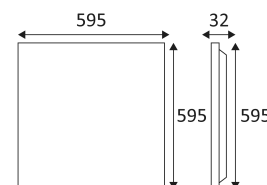

SOLIS PRO

- LED-paneel 600x600mm.
- Prismatische PS-diffuser.
- Snelle connector en veiligheidskabel inbegrepen.
- DALI, Push-Dim en 0-10V dimbare omvormer afzonderlijk te bestellen.
- Opbouwmontageset afzonderlijk te bestellen.
- Noodverlichtingsset als optie.

Dit product bevat 1 lichtbron(nen) energiezuinig B.

CODE	KLEUR	MATERIAAL	DC	LED	T° (K)	LED Lumen	System Lumen
SOLP66X4K	WIT	ALUMINIUM	DC 775mA	28W	4000K	5400 Lm	4480 Lm

TOEBEHOREN	KLEUR	MATERIAAL	OMSCHRIJVING	L (mm)	
PS6501100MA			DRIVER 40W 650-1100mA CC DALI PUSH-DIM 0-10V	125	
P2SMA	WIT	ALUMINIUM	OPBOUWMONTAGESET	600	
LEDEP10			NOODVERLICHTINGSSET	200	