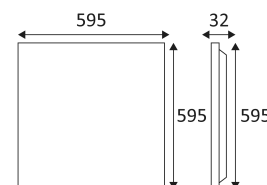

SOLIS PRO CSP

- LED-paneel 600x600mm.
- Prismatische PS-diffuser.
- Snelle connector en veiligheidskabel inbegrepen.
- Externe niet-dimbare omvormer meegeleverd.
- Multi-vermogen: 22, 24, 26 of 28W naar keuze via een schakelaar op de omvormer.
- Opbouwmontageset afzonderlijk te bestellen.
- Noodverlichtingsset als optie.

Dit product bevat 1 lichtbron(nen) energiezuinig B.

CODE	KLEUR	MATERIAAL	AC	DC	LED	T° (K)	System Lumen
SOLP66N4K	WIT	ALUMINIUM	AC 230V	DC 620mA	22W	4000K	3520 Lm
				DC 675mA	24W		3840 Lm
				DC 720mA	26W		4160 Lm
				DC 775mA	28W		4480 Lm

TOEBEHOREN	KLEUR	MATERIAAL	OMSCHRIJVING	L (mm)
P2SMA	WIT	ALUMINIUM	OPBOUWMONTAGESET	600
LEDEP10			NOODVERLICHTINGSSET	200

Inbouw Plafondmontage alleen.

Alleen voor binnengebruik.

Bescherming tegen het binnendringen van lichaam van meer dan 1mm. Bescherming tegen waterspatten.

Bescherming tegen een impact-energie van 0,35 Joule.

Product waarvan die toegankelijke delen geschieden zijn van de actieve delen, door een dubbele of een versterkte isolatie.

Lichtbundel 90°.

CE gekeurd.

Kleurweergave-index >80.

LED-specificaties.

UGR lager dan 19.

Fotobiologisch risico RG0

Getest bij 850°.

De armatuur kan na de installatie niet bedekt worden, zelfs door een isolatie.

Voeding inbegrepen.

5 jaar garantie.