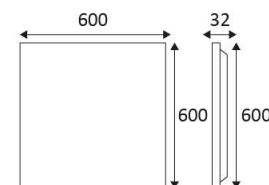

# SOLIS IP65

- LED-paneel 600x600mm.
  - Polypropyleen diffuser.
  - Externe niet-dimbare omvormer meegeleverd.
  - Opbouwmontageset afzonderlijk te bestellen.
  - Noodverlichtingsset als optie.
- Dit product bevat 1 lichtbron(nen) energiezuinig E.