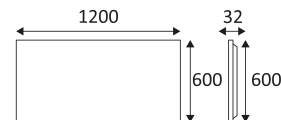

SOLIS 3

- LED-paneel 1200x600mm.
- Prismatische PS-diffuser.
- Snelle connector en veiligheidskabel (1m) inbegrepen.
- Externe niet-dimbare omvormer meegeleverd of afzonderlijk te bestellen.
- DALI/Push-Dim dimbare omvormer als optie.
- Opbouwmontageset of ophangset afzonderlijk te bestellen.
- Noodverlichtingsset als optie.

Dit product bevat 1 lichtbron(nen) energiezuinig D.

CODE	KLEUR	MATERIAAL	AC	DC	LED	T° (K)	LED Lumen	System Lumen
P2C19S60WA	WIT	ALUMINIUM	AC 230V	DC 1500mA	60W	4000K	8250 Lm	6600 Lm
P2C19X60WA	WIT	ALUMINIUM		DC 1500mA	60W	4000K	8250 Lm	6600 Lm

TOEBEHOREN	KLEUR	MATERIAAL	OMSCHRIJVING	L (mm)
TR28000677			DRIVER 60W 900-1750mA CC DALI PUSH-DIM	220
P2SMC	WIT	ALUMINIUM	OPBOUWMONTAGESET	1200
P1SKC			OPHANGSET	
LEDEP10			NOODVERLICHTINGSSET	200

Inbouw Plafondmontage alleen.

Alleen voor binnengebruik.

Bescherming tegen het binnendringen van lichaam van meer dan 1mm. Zonder Bescherming tegen water.

Bescherming tegen een impact-energie van 0,20 Joule.

Product waarvan die toegankelijke delen geschieden zijn van de actieve delen, door een dubbele of een versterkte isolatie.

Lichtbundel 90°.

CE gekeurd.

Kleurweergave-index >80.

LED-specificaties.

UGR lager dan 19.

Fotobiologisch risico RG0

Getest bij 650°.

De armatuur kan na de installatie niet bedekt worden, zelfs door een isolatie.

Aan te sluiten op een constante stroom Led voeding van 1500mA DC.