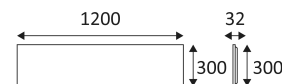

SOLIS 2

- LED-paneel 1200x300mm.
- Prismatische PS-diffuser.
- Snelle connector en veiligheidskabel (1m) inbegrepen.
- Externe niet-dimbare omvormer meegeleverd of afzonderlijk te bestellen.
- DALI, Push-Dim en 0-10V dimbare omvormer als optie.
- Opbouwmontageset of ophangset afzonderlijk te bestellen.
- Noodverlichtingsset als optie.