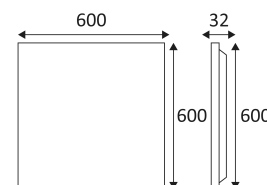

SOLIS 1

- LED-paneel 600x600mm.
- Prismatische PS-diffuser.
- UGR<16 (P2A16) of UGR<19 (P2A19).
- Snelle connector en veiligheidskabel (1m) inbegrepen.
- Externe niet-dimbare omvormer meegeleverd of afzonderlijk te bestellen.
- DALI, Push-Dim en 0-10V dimbare omvormer als optie.
- Opbouwmontageset of ophangset afzonderlijk te bestellen.
- Noodverlichtingsset als optie.

Dit product bevat 1 lichtbron(nen) energiezuinig D.

CODE	KLEUR	MATERIAAL	AC	DC	LED	T° (K)	LED Lumen	System Lumen
P2A16S30WA	WIT	ALUMINIUM	AC 230V	DC 750mA	30W	4000K	4125 Lm	3450 Lm
P2A19S40WA	WIT	ALUMINIUM	AC 230V	DC 1000mA	40W	4000K	5500 Lm	4600 Lm
P2A16X30WA	WIT	ALUMINIUM		DC 750mA	30W	4000K	4125 Lm	3450 Lm
P2A19X40WA	WIT	ALUMINIUM		DC 1000mA	40W	4000K	5500 Lm	4600 Lm

TOEBEHOREN	KLEUR	MATERIAAL	OMSCHRIJVING	L (mm)	
PS6501100MA			DRIVER 40W 650-1100mA CC DALI PUSH-DIM 0-10V	125	
P2SMA	WIT	ALUMINIUM	OPBOUWMONTAGESET	600	
P1SK		METAAL	OPHANGSET		
LEDEP10			NOODVERLICHTINGSSET	200	

Inbouw Plafondmontage alleen.

Alleen voor binnengebruik.

Bescherming tegen het binnendringen van lichaam van meer dan 1mm. Zonder Bescherming tegen water.

Bescherming tegen een impact-energie van 0,20 Joule.

Product waarvan die toegankelijke delen geschieden zijn van de actieve delen, door een dubbele of een versterkte isolatie.

Lichtbundel 90°.

CE gekeurd.

Kleurweergave-index >80.

LED-specificaties.

UGR lager dan 16.

UGR lager dan 19.

Fotobiologisch risico RG0

Getest bij 650°.