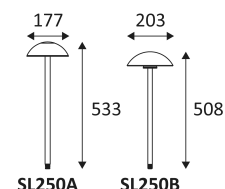

SL250

- Accentverlichtingsarmatuur voor buitenverlichting.
 - 1.00m H05RN-F kabel meegeleverd (diameter 6mm) en grondpin.
 - Optionele oppervlaktemontagebasis.
 - 24VDC converter apart verkrijgbaar.
 - Waterdichte aansluitdoos afzonderlijk te bestellen.
- Dit product bevat 1 lichtbron(nen)

CODE	KLEUR	MATERIAAL	DC	LED	T° (K)	LED Lumen	System Lumen	L (mm)
SL250BPX0X27	MAT ZWART	ALUMINIUM	24VDC	6W	2700K	520 Lm	200 Lm	203
SL250BPX0X30	MAT ZWART	ALUMINIUM	24VDC	6W	3000K	560 Lm	220 Lm	203
SL250ATX0X27	MESSING	MESSING	24VDC	6W	2700K	520 Lm	200 Lm	177
SL250ATX0X30	MESSING	MESSING	24VDC	6W	3000K	560 Lm	220 Lm	177

MAT ZWART

MESSING

TOEBEHOREN	KLEUR	MATERIAAL	OMSCHRIJVING	L (mm)
SL250A1	MAT ZWART	ALUMINIUM	BASIS VOOR OPPERVLAKTE MONTAGE 120mm	
CD178			DRIVER 75W 24V CV IP67	155 
CD179			DRIVER 100W 24V CV IP67	206 
CD180			DRIVER 150W 24V CV IP67	206 
CD181			DRIVER 250W 24V CV IP67	258 
JB1			IP68 3-UITGANGEN PARALLELE AANSLUITDOOS	
JB5			IP68 PARALLELE AANSLUITDOOS MET GEL	
JB6			IP68 CONNECTOR MET GEL	
WCR275BLACK			KABEL H05RN-F 2x0,75mm² 1m	