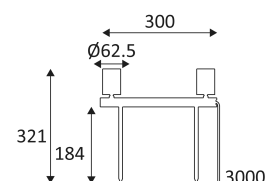

# SL240 MAINS

- Accentverlichting voor buitengebruik.
  - Versies van roestvrij staal 316 voor kustgebieden.
  - Kabel H05RN-F 3,00 m (diameter 7 mm) en in de grond te steken pennen inbegrepen.
  - Ingebouwde niet-dimbare converter in het apparaat.
  - Waterdichte aansluitdoos afzonderlijk te bestellen.
- Dit product bevat 2 lichtbron(nen) energiezuinig E.

Verticale oriëntatie van het toestel mogelijk tot een maximum van 90°.

 Horizontale oriëntatie van het toestel mogelijk tot een maximum van 330°.

 Lichtbundel 40°.

 CE gekeurd.

 Kleurweergave-index >80.

 LED-specificaties.