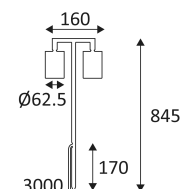

SL230

- Accentverlichting voor buiten.
 - Versies van roestvrij staal 316 voor kustgebieden.
 - Kabel H05RN-F 3,00 m (diameter 6 mm) en in te graven pen inbegrepen.
 - Converter 350mA of 700mA afzonderlijk verkrijgbaar.
 - Waterdichte aansluitdoos afzonderlijk te bestellen.
- Dit product bevat 2 lichtbron(nen) energiezuinig E.

CODE	KLEUR	MATERIAAL	DC	LED	T° (K)	System Lumen
SL230BWBX27	ZWART	ALUMINIUM	DC 350mA 13V DC 700mA 13V	4,4W (350mA) 9,2W (700mA)	2700K	580 Lm (350mA) 1030 Lm (700mA)
SL230BWBX30	ZWART	ALUMINIUM	DC 350mA 13V DC 700mA 13V	4,4W (350mA) 9,2W (700mA)	3000K	580 Lm (350mA) 1030 Lm (700mA)
SL230DWBX30	INOX 316	INOX 316	DC 350mA 13V DC 700mA 13V	4,4W (350mA) 9,2W (700mA)	3000K	580 Lm (350mA) 1030 Lm (700mA)
SL230ZWBX27	BRONS	ALUMINIUM	DC 350mA 13V DC 700mA 13V	4,4W (350mA) 9,2W (700mA)	2700K	580 Lm (350mA) 1030 Lm (700mA)
SL230ZWBX30	BRONS	ALUMINIUM	DC 350mA 13V DC 700mA 13V	4,4W (350mA) 9,2W (700mA)	3000K	600 Lm (350mA) 1040 Lm (700mA)