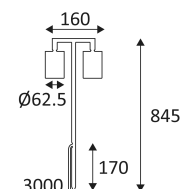

# SL230 MAINS

- Accentverlichting voor buitengebruik.
  - Versies van roestvrij staal 316 voor kustgebieden.
  - Kabel H05RN-F 3,00 m (diameter 7 mm) en in de grond te steken pin inbegrepen.
  - Ingebouwde niet-dimbare converter in het apparaat.
  - Waterdichte aansluitdoos afzonderlijk te bestellen.
- Dit product bevat 2 lichtbron(nen) energiezuinig E.

Verticale oriëntatie van het toestel mogelijk tot een maximum van 90°.

Horizontale oriëntatie van het toestel mogelijk tot een maximum van 330°.

Lichtbundel 40°.

CE gekeurd.

Kleurweergave-index >80.

LED-specificaties.