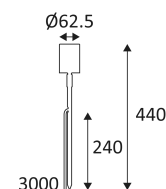

SL220 MAINS

- Accentverlichting voor buitengebruik.
 - Versies van roestvrij staal 316 voor kustgebieden.
 - Kabel H05RN-F 3,00 m (diameter 7 mm) en in de grond te steken pin inbegrepen.
 - Ingebouwde niet-dimbare converter in het apparaat.
 - Waterdichte aansluitdoos afzonderlijk te bestellen.
- Dit product bevat 1 lichtbron(nen) energiezuinig E.