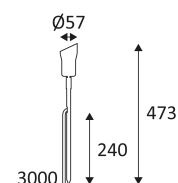

SL040A

- Accentverlichting voor buiten.
 - Met lage lichtkap.
 - Kabel H05RN-F 3.00m (diameter 6mm) en grondpen inbegrepen.
 - Converter 700mA afzonderlijk verkrijgbaar.
 - Waterdichte aansluitdoos afzonderlijk te bestellen.
- Dit product bevat 3 lichtbron(nen) energiezuinig F.

CODE	KLEUR	MATERIAAL	DC	LED	T° (K)	System Lumen	α
SL040AS27	ZWART	ALUMINIUM	DC 700mA 9V	7W	2700K	377 Lm	18°
SL040ASWW	ZWART	ALUMINIUM	DC 700mA 9V	7W	3000K	413 Lm	18°
SL040AF27	ZWART	ALUMINIUM	DC 700mA 9V	7W	2700K	377 Lm	38°
SL040AFWW	ZWART	ALUMINIUM	DC 700mA 9V	7W	3000K	413 Lm	38°

TOEBEHOREN	OMSCHRIJVING	L (mm)	
PSIP70018W	DRIVER 2-18W 700mA CC IP65	149	
PSIP70036W	DRIVER 18-36W 700mA CC IP65	162	
JB2	IP68 3-UITGANGEN SERIE AANSLUITDOOS		
JB4	IP68 SERIE AANSLUITDOOS MET GEL		
JB6	IP68 CONNECTOR MET GEL		
WCR275BLACK	KABEL H05RN-F 2x0,75mm² 1m		

Alleen op de grond monteren.

Buitengebruik.

Stofdicht. Bescherming tegen waterstralen.

Product aangedreven door een laag voltage (SELV) die niet groter is dan 50V (AC RMS).

Verticale oriëntatie van het toestel mogelijk tot een maximum van 90°.