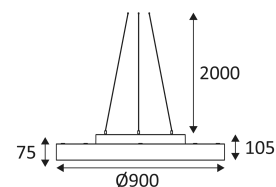

NOVA CSP 3 P

- Ronde hanglamp.
 - Microprismatische diffuser.
 - Keuze uit 2700K, 3000K of 4000K via een schakelaar in de armatuur.
 - Geleverd met stalen ophangkabels (verstelbaar 2,00 m max), ronde basis en witte of zwarte voedingskabel.
 - Ingebouwde dimbare converter voor DALI, Push-Dim en 1-10V.
 - Optioneel niet-dimbare indirecte verlichtingskit.
- Dit product bevat 1 lichtbron(nen) energiezuinig D.