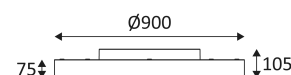

CODE	KLEUR	MATERIAAL	AC	LED	T° (K)	LED Lumen	System Lumen
NVB90DS	MAT ZWART - GOUD	ALUMINIUM	AC 230V	68W	2700-3000-4000K	10740 Lm (4000K)	9000 Lm (4000K)
NVW90DS	MAT WIT - GOUD	ALUMINIUM	AC 230V	68W	2700-3000-4000K	10740 Lm (4000K)	9000 Lm (4000K)