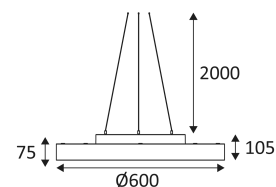

# NOVA CSP 2 P

- Ronde hanglamp.
  - Microprismatische diffuser.
  - Keuze uit 2700K, 3000K of 4000K via een schakelaar in de armatuur.
  - Geleverd met stalen ophangkabels (verstelbaar 2,00 m max), ronde basis en witte of zwarte voedingskabel.
  - Ingebouwde dimbare converter voor DALI, Push-Dim en 1-10V.
  - Optioneel niet-dimbare indirecte verlichtingskit.
- Dit product bevat 1 lichtbron(nen) energiezuinig D.