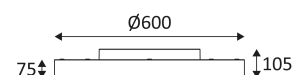

# NOVA CSP 2 C

- Rond, richtbaar wand- of plafondarmatuur.
  - Microprismatische Lichtkap.
  - 2700K, 3000K of 4000K naar keuze via een schakelaar in het armatuur.
  - DALI-PUSH dimbare omvormer en 1-10V in het toestel.
  - Optioneel niet-dimbare indirecte verlichtingskit.
- Dit product bevat 1 lichtbron(nen) energiezuinig D.