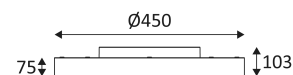

NOVA CSP 1 C

- Rond, richtbaar wand- of plafondarmatuur.
 - Microprismatische Lichtkap.
 - 2700K, 3000K of 4000K naar keuze via een schakelaar in het armatuur.
 - DALI-PUSH dimbare omvormer en 1-10V in het toestel.
 - Optioneel niet-dimbare indirecte verlichtingskit.
- Dit product bevat 1 lichtbron(nen) energiezuinig D.