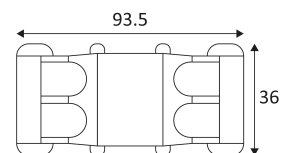

JB4

- Waterdichte siliconen aansluitdoos.
- Voor serie-montage van buitentoeestellen.
- Voorzien van één ingang en drie uitgangen.
- Geschikte kabeldiameter: 6,5 tot 12 mm.
  Maximale geleiderdoorsnede: 1,5 mm².
- Maximale spanning: 120VDC.
- Maximale stroom: 700mA.

CODE

JB4

Buitengebruik.

Volkomen beschermd tegen het stof. Beschermd tegen de verlengde gevolgen van de onderdompeling onder druk (2m).

2 jaar garantie.