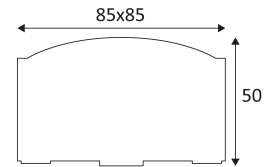

JB3

- Waterdichte aansluitdoos.
- Voor parallelle montage van buitentoeestellen.
- Voorzien van één ingang, zeven uitgangen en inclusief een aansluitklem met 5 polen.
- Geschikte kabeldiameter: 3 tot 12 mm.
  Maximale geleiderdoorsnede: 4 mm².
- Maximale spanning: 400VAC.
- Maximale stroom: 30A.

CODE

JB3

Buitengebruik.

Dichtheid tegen stof. Dichtheid tegen krachtige waterstralen.

2 jaar garantie.