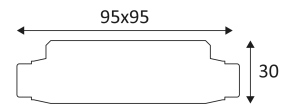

JB2

- Waterdichte aansluitdoos.
- Voor serie montage van buitentoestellen.
- Voorzien van één ingang en drie uitgangen.
- Een uitgang kan worden aangesloten op een andere JB2-doos.
- Geschikte kabeldiameter: 5 tot 6,5 mm.
  Maximale geleiderdoorsnede: 1 mm².
- Alleen voor lage spanning: maximaal 48VDC.
- Maximale stroom: 700mA.

CODE

JB2

Buitengebruik.

Volkomen beschermd tegen het stof. Beschermd tegen de verlengde gevolgen van de onderdompeling onder druk (2m).

2 jaar garantie.