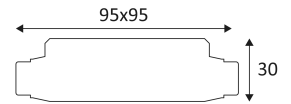

JB1

- Waterdichte aansluitdoos.
- Voor parallelle montage van buitentoeestellen.
- Voorzien van één ingang en drie uitgangen.
- Een uitgang kan worden aangesloten op een andere JB1-doo.
- Geschikte kabeldiameter: 5 tot 6,5 mm.
  Maximale geleiderdoorsnede: 1 mm².
- Alleen voor lage spanning: maximaal 30VDC.
- Maximale stroom: 5A.

CODE

JB1

Buitengebruik.

Volkomen beschermd tegen het stof. Beschermd tegen de verlengde gevolgen van de onderdompeling onder druk (2m).

2 jaar garantie.