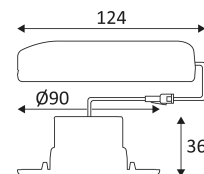

H2 LITE SELECT

RE
2020

- Vaste ronde inbouwspot 3-in-1.
 - 2700K, 3000K of 4000K naar keuze via een schakelaar op de omvormer.
 - Bevestiging met veren.
 - Mag bedekt worden door isolerend materiaal (ingespoten of overdekt), inclusief omvormer.
 - Dubbel automatisch klemmenblok.
 - Meegeleverde externe dimbare converter.
 - Compatibel met fase-aan- en fase-uit-dimmers.
 - Optioneel verwisselbare afwerkingsringen.
 - Montageringen beschikbaar voor boorgaten met een diameter van 72 tot 95 mm (DLCVT110) of 70 tot 150 mm (DLCONVERT70).
- Dit product bevat 1 lichtbron(nen) energiezuinig E.

| TOEBEHOREN | KLEUR | MATERIAAL | OMSCHRIJVING | |
|---------------|------------------|-----------|-------------------|---|
| DLCONVERT70BS | GEBORSTELD STAAL | STAAL | MONTAGERING 170mm |  |
| DLCONVERT70CR | CHROOM | STAAL | MONTAGERING 170mm |  |
| DLCONVERT70MW | MAT WIT | STAAL | MONTAGERING 170mm |  |
| DLCONVERT70WH | GLANZEND WIT | STAAL | MONTAGERING 170mm |  |

Gatdiameter voor de armatuur in te voegen. (60mm tot 80mm)

Lichtbundel 60°.

CE gekeurd.

Kleurweergave-index >90.

Keuze van kleurtemperatuur.

LED-specificaties.

Voldoet aan de toepasselijke thermische voorschriften (Frankrijk).