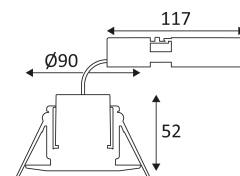

H2 LITE CSP

RE
2020

- Vaste ronde inbouwspot 6-in-1.
- 2700K, 3000K of 4000K naar keuze via een schakelaar onder de afwerkingsring.
- Meervoudig vermogen: 4,2 of 6W naar keuze via een schakelaar onder de afwerkingsring.
- Bevestiging met veren.
- Mag bedekt worden door isolerend materiaal (ingespoten of overdekt), inclusief omvormer.
- Dubbel automatisch klemmenblok.
- Meegeleverde externe dimbare converter.
- Optioneel verwisselbare afwerkingsringen.
- Montageringen beschikbaar voor boorgaten met een diameter van 72 tot 95 mm (DLCVT110) of 70 tot 150 mm (DLCONVERT70).

TOEBEHOREN	KLEUR	MATERIAAL	OMSCHRIJVING	
DLCVT110WH	GLANZEND WIT	STAAL	MONTAGERING 110mm	
DLCONVERT70BS	GEBORSTELD STAAL	STAAL	MONTAGERING 170mm	
DLCONVERT70CR	CHROOM	STAAL	MONTAGERING 170mm	
DLCONVERT70MW	MAT WIT	STAAL	MONTAGERING 170mm	
DLCONVERT70WH	GLANZEND WIT	STAAL	MONTAGERING 170mm	

 Gatdiameter voor de armatuur in te voegen. (68mm tot 72mm)

 Lichtbundel 55°.

 CE gekeurd.

 Kleurweergave-index >80.

 Keuze van kleurtemperatuur.

 LED-specificaties.

 Voldoet aan de toepasselijke thermische voorschriften (Frankrijk).