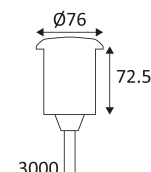

GL200

- Ronde halvingebouwde grondverlichting voor markering.
- Lichtverspreiding in één, twee, drie of vier richtingen.
- RVS 316 versies voor kustgebieden.
- 3m H05RN-F kabel meegeleverd (diameter 7mm).
- Niet-dimbare converter ingebouwd in het apparaat.
- Inbouwbus en waterdichte aansluitdoos afzonderlijk te bestellen.

Dit product bevat 1 lichtbron(nen) energiezuinig E.