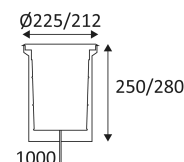

GL08

- Ronde grondspot met verstelbare lichtbronnen.
- Helder glazen diffuser.
- Berijdbaar, bestand tegen 2000 kg (max. 24 km/u).
- RVS 316 voor kustgebieden.
- Inbouwspot en 1m H05RN-F kabel (diameter 7mm) meegeleverd.
- Ingebouwde niet-dimbare omvormer in het armatuur.
- Waterdichte aansluitdoos afzonderlijk te bestellen.

Dit product bevat 2 lichtbron(nen) energiezuinig F.

CODE	MATERIAAL	AC	LED	T° (K)	System Lumen	α
GL08D24X30	INOX 316	AC 230V	17W	3000K	1390 Lm	24°
GL08D38X30	INOX 316	AC 230V	17W	3000K	1390 Lm	38°
GL08D60X30	INOX 316	AC 230V	17W	3000K	1390 Lm	60°

TOEBEHOREN	OMSCHRIJVING	
JB5	IP68 PARALLELE AANSLUITDOOS MET GEL	
WC59	IP68 CONNECTOR	

Alleen op de grond in inbouw monteren.

Buitengebruik.

Volkomen beschermd tegen het stof. Beschermd tegen de gevolgen van een tijdelijke onderdamping.

Bescherming tegen een impact-energie van 20 Joule.

Product met hoofdisolatie, met een apparaat dat alle metalen delen die toegankelijk zijn met de beschermingsleiding verbindt.

Verticale oriëntatie van het toestel mogelijk tot een maximum van 20°.

CE gekeurd.

Kleurweergave-index >80.

LED-specificaties.

Voeding inbegrepen.

Inox 316. Regelmatig reinigen met een aangepast product om corrosie te voorkomen. Geen bijtend vloeistof of schurende materialen gebruiken.

5 jaar garantie.

Driver vervangbaar door elektriciens.

LED vervangbaar door elektriciens.