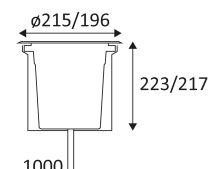

GL06

- Ronde grondspot.
- Heldere glazen diffuser.
- Berijdbaar.
- RVS 316 voor kustgebieden.
- Inbouwspot en 1m H05RN-F kabel (diameter 7mm) meegeleverd.
- Ingebouwde niet-dimbare omvormer in het armatuur.
- Waterdichte aansluitdoos afzonderlijk te bestellen.

Dit product bevat 1 lichtbron(nen)

CODE	MATERIAAL	AC	LED	T° (K)	LED Lumen	System Lumen	L (mm)
GL06X30	INOX 316	AC 230V	21W	3000K	1650 Lm	970 Lm	215

TOEBEHOREN	OMSCHRIJVING	
JB5	IP68 PARALLELE AANSLUITDOOS MET GEL	
WC59	IP68 CONNECTOR	

Alleen op de grond in inbouw monteren.

Buitengebruik.

Volkomen beschermd tegen het stof. Beschermd tegen de gevolgen van een tijdelijke onderdamping.

Bescherming tegen een impact-energie van 5 Joule.

Product met hoofdisolatie, met een apparaat dat alle metalen delen die toegankelijk zijn met de beschermingsleiding verbindt.

Gatdiameter voor de inbouwdoos in te voegen (196mm).

Lichtbundel 20°.

CE gekeurd.

Kleurweergave-index >80.

LED-specificaties.

Voeding inbegrepen.

Inox 316. Regelmatig reinigen met een aangepast product om corrosie te voorkomen. Geen bijtend vloeistof of schurende materialen gebruiken.

5 jaar garantie.

Driver vervangbaar door elektriciens.

LED vervangbaar door elektriciens.