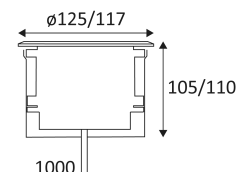

# GL045

- Ronde grondspot.
  - Helder glazen diffuser.
  - Inbouwpot en 1m H05RN-F kabel (diameter 7mm) meegeleverd.
  - Ingebouwde niet-dimbare omvormer in het armatuur.
  - Waterdichte aansluitdoos afzonderlijk te bestellen.
- Dit product bevat 6 lichtbron(nen)

CODE	MATERIAAL	AC	LED	T° (K)	LED Lumen	System Lumen
GL045X30	INOX 316	AC 230V	8,1W	3000K	750 Lm	610 Lm

TOEBEHOREN	OMSCHRIJVING	
JB5	IP68 PARALLELE AANSLUITDOOS MET GEL	
WC59	IP68 CONNECTOR	

Alleen op de grond in inbouw monteren.

Gatdiameter voor de inbouwdoos in te voegen (120mm).

Lichtbundel 20°.

CE gekeurd.

Kleurweergave-index >80.

LED-specificaties.

Voeding inbegrepen.

Inox 316. Regelmatig reinigen met een aangepast product om corrosie te voorkomen. Geen bijtend vloeistof of schurende materialen gebruiken.