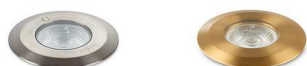

GL038

- Ronde grondspot.
 - Helder glazen diffuser.
 - RVS 316 versies voor kustgebieden.
 - Inbouwspot en 1m H05RN-F kabel (diameter 6mm) meegeleverd.
 - Ingebouwde niet-dimbare omvormer in het armatuur.
 - Waterdichte aansluitdoos afzonderlijk te bestellen.
- Dit product bevat 1 lichtbron(nen) energiezuinig E.

TOEBEHOREN	OMSCHRIJVING	
JB5	IP68 PARALLELE AANSLUITDOOS MET GEL	
WC59	IP68 CONNECTOR	

Alleen op de grond in inbouw monteren.

Binnen en buiten gebruik.

Volkomen beschermd tegen het stof. Beschermd tegen de gevolgen van een tijdelijke onderdamping.

Bescherming tegen een impact-energie van 5 Joule.

Product met hoofdisolatie, met een apparaat dat alle metalen delen die toegankelijk zijn met de beschermingsleiding verbindt.

Gatdiameter voor de armatuur in te voegen. (80mm)

Gatdiameter voor de inbouwdoos in te voegen (85mm).

Lichtbundel 40°.

CE gekeurd.

Kleurweergave-index >80.

LED-specificaties.

Voeding inbegrepen.

7 7 jaar garantie.

Driver vervangbaar door elektricien.