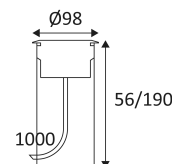

GL038

- Ronde grondspot.
 - Helder glazen diffuser.
 - RVS 316 versies voor kustgebieden.
 - Inbouwspot en 1m H05RN-F kabel (diameter 6mm) meegeleverd.
 - Ingebouwde niet-dimbare omvormer in het armatuur.
 - Waterdichte aansluitdoos afzonderlijk te bestellen.
- Dit product bevat 1 lichtbron(nen) energiezuinig E.

Bescherming tegen een impact-energie van 5 Joule.

Product met hoofdisolatie, met een apparaat dat alle metalen delen die toegankelijk zijn met de beschermingsleiding verbindt.

Gatdiameter voor de armatuur in te voegen. (80mm)

Gatdiameter voor de inbouwdoos in te voegen (85mm).

Lichtbundel 40°.

CE gekeurd.

Kleurweergave-index >80.

LED-specificaties.

Voeding inbegrepen.

7 7 jaar garantie.

Driver vervangbaar door elektricien.