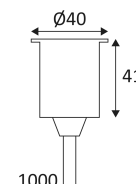

GL019

This product contains 1 light source(s) of energy efficiency F.

CODE	COLOR	MATERIAL	DC	LED	T° (K)	System Lumen	α
GL019BNBX27	BLACK	ALUMINIUM	DC 350mA 3V DC 700mA 3V	1W (350mA) 2W (700mA)	2700K	80 Lm (350mA) 130 Lm (700mA)	12°
GL019BNBX30	BLACK	ALUMINIUM	DC 350mA 3V DC 700mA 3V	1W (350mA) 2W (700mA)	3000K	90 Lm (350mA) 150 Lm (700mA)	12°
GL019BNBX40	BLACK	ALUMINIUM	DC 350mA 3V DC 700mA 3V	1W (350mA) 2W (700mA)	4000K	100 Lm (350mA) 180 Lm (700mA)	12°
GL019BNXB	BLACK	ALUMINIUM	DC 350mA 3V DC 700mA 3V	1W (350mA) 2W (700mA)	BLUE	15 Lm (350mA) 25 Lm (700mA)	12°
GL019S27	STAINLESS STEEL 316	STAINLESS STEEL 316	DC 350mA 3V DC 700mA 3V	1W (350mA) 2W (700mA)	2700K	80 Lm (350mA) 130 Lm (700mA)	12°
GL019S27	STAINLESS STEEL 316	STAINLESS STEEL 316	DC 350mA 3V DC 700mA 3V	1W (350mA) 2W (700mA)	3000K	90 Lm (350mA) 150 Lm (700mA)	12°
GL019SNW	STAINLESS STEEL 316	STAINLESS STEEL 316	DC 350mA 3V DC 700mA 3V	1W (350mA) 2W (700mA)	4000K	100 Lm (350mA) 180 Lm (700mA)	12°
GL019ANBX27	ANTIQU BRASS	ANTIQU BRASS	DC 350mA 3V DC 700mA 3V	1W (350mA) 2W (700mA)	2700K	80 Lm (350mA) 130 Lm (700mA)	12°
GL019ANBX30	ANTIQU BRASS	ANTIQU BRASS	DC 350mA 3V DC 700mA 3V	1W (350mA) 2W (700mA)	3000K	90 Lm (350mA) 150 Lm (700mA)	12°
GL019BWBX27	BLACK	ALUMINIUM	DC 350mA 3V DC 700mA 3V	1W (350mA) 2W (700mA)	2700K	80 Lm (350mA) 130 Lm (700mA)	38°
GL019BWBX30	BLACK	ALUMINIUM	DC 350mA 3V DC 700mA 3V	1W (350mA) 2W (700mA)	3000K	90 Lm (350mA) 150 Lm (700mA)	38°
GL019BWBX40	BLACK	ALUMINIUM	DC 350mA 3V DC 700mA 3V	1W (350mA) 2W (700mA)	4000K	100 Lm (350mA) 180 Lm (700mA)	38°
GL019BWBXB	BLACK	ALUMINIUM	DC 350mA 3V DC 700mA 3V	1W (350mA) 2W (700mA)	BLUE	15 Lm (350mA) 25 Lm (700mA)	38°
GL019F27	STAINLESS STEEL 316	STAINLESS STEEL 316	DC 350mA 3V DC 700mA 3V	1W (350mA) 2W (700mA)	2700K	80 Lm (350mA) 130 Lm (700mA)	38°
GL019F27	STAINLESS STEEL 316	STAINLESS STEEL 316	DC 350mA 3V DC 700mA 3V	1W (350mA) 2W (700mA)	3000K	90 Lm (350mA) 150 Lm (700mA)	38°
GL019FNW	STAINLESS STEEL 316	STAINLESS STEEL 316	DC 350mA 3V DC 700mA 3V	1W (350mA) 2W (700mA)	4000K	100 Lm (350mA) 180 Lm (700mA)	38°
GL019FBLUE	STAINLESS STEEL 316	STAINLESS STEEL 316	DC 350mA 3V DC 700mA 3V	1W (350mA) 2W (700mA)	BLUE	15 Lm (350mA) 25 Lm (700mA)	38°
GL019FRED	STAINLESS STEEL 316	STAINLESS STEEL 316	DC 350mA 3V DC 700mA 3V	1W (350mA) 2W (700mA)	RED	35 Lm (350mA)	38°
GL019FAMBER	STAINLESS STEEL 316	STAINLESS STEEL 316	DC 350mA 3V DC 700mA 3V	1W (350mA) 2W (700mA)	AMBER	20 Lm (350mA)	38°
GL019AWBX27	ANTIQU BRASS	ANTIQU BRASS	DC 350mA 3V DC 700mA 3V	1W (350mA) 2W (700mA)	2700K	80 Lm (350mA) 130 Lm (700mA)	38°
GL019AWBX30	ANTIQU BRASS	ANTIQU BRASS	DC 350mA 3V DC 700mA 3V	1W (350mA) 2W (700mA)	3000K	90 Lm (350mA) 150 Lm (700mA)	38°