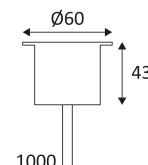

# GL016

- Ronde grondspot.
  - Helder glazen diffuser.
  - RVS 316 versies voor kustgebieden.
  - 1m H05RN-F kabel meegeleverd (diameter 6mm).
  - 350mA of 700mA omvormer afzonderlijk te bestellen.
  - Inbouwbus en waterdichte aansluitdoos afzonderlijk te bestellen.
- Dit product bevat 1 lichtbron(nen) energiezuinig F.

ZWART

INOX 316

ANTIEK MESSING

TOEBEHOREN	MATERIAAL	OMSCHRIJVING	L (mm)	
TUBE50	ALUMINIUM	INBOUWBUIS 56x150mm	150	
PSIP3509W		DRIVER 1-9W 350mA CC IP65	149	
PSIP35018W		DRIVER 9-18W 350mA CC IP65	149	
PSIP70018W		DRIVER 2-18W 700mA CC IP65	149	
PSIP70036W		DRIVER 18-36W 700mA CC IP65	162	
JB2		IP68 3-UITGANGEN SERIE AANSLUITDOOS		
JB4		IP68 SERIE AANSLUITDOOS MET GEL		

TOEBEHOREN	MATERIAAL	OMSCHRIJVING	L (mm)
------------	-----------	--------------	--------

JB6 IP68 CONNECTOR MET GEL

WCR275BLACK KABEL H05RN-F 2x0,75mm² 1m

 Alleen op de grond in inbouw monteren.

 Binnen en buiten gebruik.

 Gatdiameter voor de armatuur in te voegen. (50mm)

 Lichtbundel 25°.

 CE gekeurd.

 Kleurweergave-index >80.

 LED-specificaties.

 Voeding niet inbegrepen.

 Serie schakeling.

 Aan te sluiten op een constante stroom Led voeding van 350mA DC.