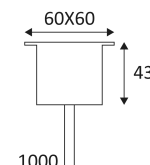

GL016 SQ

- Vierkante grondspot.
 - Heldere glazen diffuser.
 - RVS 316 voor kustgebieden.
 - 1m H05RN-F kabel meegeleverd (diameter 6mm).
 - 350mA of 700mA omvormer afzonderlijk te bestellen.
 - Inbouwbus en waterdichte aansluitdoos afzonderlijk te bestellen.
- Dit product bevat 1 lichtbron(nen) energiezuinig F.

CODE	MATERIAAL	DC	LED	T° (K)	System Lumen
GL016SQ27	INOX 316	DC 350mA 3V DC 700mA 3V	1W (350mA) 2W (700mA)	2700K	70 Lm (350mA) 120 Lm (700mA)
GL016SQWW	INOX 316	DC 350mA 3V DC 700mA 3V	1W (350mA) 2W (700mA)	3000K	75 Lm (350mA) 135 Lm (700mA)
GL016SQNW	INOX 316	DC 350mA 3V DC 700mA 3V	1W (350mA) 2W (700mA)	4000K	95 Lm (350mA) 140 Lm (700mA)

TOEBEHOREN	MATERIAAL	OMSCHRIJVING	L (mm)	
TUBE50	ALUMINIUM	INBOUWBUIS 56x150mm	150	
PSIP3509W		DRIVER 1-9W 350mA CC IP65	149	
PSIP35018W		DRIVER 9-18W 350mA CC IP65	149	
PSIP70018W		DRIVER 2-18W 700mA CC IP65	149	
PSIP70036W		DRIVER 18-36W 700mA CC IP65	162	
JB2		IP68 3-UITGANGEN SERIE AANSLUITDOOS		
JB4		IP68 SERIE AANSLUITDOOS MET GEL		
JB6		IP68 CONNECTOR MET GEL		
WCR275BLACK		KABEL H05RN-F 2x0,75mm² 1m		

Product aangedreven door een laag voltage (SELV) die niet groter is dan 50V (AC RMS).

BUITEN**GRONDSPOTS**

Gatdiameter voor de armatuur in te voegen. (50mm)

Lichtbundel 25°.

CE gekeurd.

Kleurweergave-index >80.