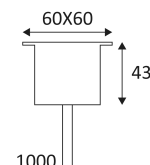

GL016 F

- Ronde grondspot.
 - Opaline glazen diffuser.
 - Versies in edelstaal 316 voor kustgebieden.
 - 1 m H05RN-F kabel meegeleverd (diameter 6 mm).
 - 350mA converter apart verkrijgbaar.
 - Inbouwbus en waterdichte aansluitdoos afzonderlijk te bestellen.
- Dit product bevat 1 lichtbron(nen) energiezuinig F.

ZWART

INOX 316

TOEBEHOREN	MATERIAAL	OMSCHRIJVING	L (mm)
TUBE50	ALUMINIUM	INBOUWBUIS 56x150mm	150
PSIP3509W		DRIVER 1-9W 350mA CC IP65	149
PSIP35018W		DRIVER 9-18W 350mA CC IP65	149
JB2		IP68 3-UITGANGEN SERIE AANSLUITDOOS	
JB4		IP68 SERIE AANSLUITDOOS MET GEL	
JB6		IP68 CONNECTOR MET GEL	
WCR275BLACK		KABEL H05RN-F 2x0,75mm² 1m	

Product aangedreven door een laag voltage (SELV) die niet groter is dan 50V (AC RMS).

Gatdiameter voor de armatuur in te voegen. (50mm)

BUITEN**GRONDSPOTS**

Lichtbundel 100°.

CE gekeurd.

Kleurweergave-index >80.