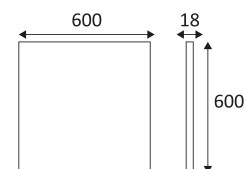

DOMINO

- LED-paneel 600x600mm.
- Polycarbonaat lenzen.
- Snelle connector en veiligheidskabel inbegrepen.
- DALI, Push-Dim en 0-10V dimbare omvormer afzonderlijk te bestellen.
- Noodverlichtingsset als optie.

Dit product bevat 16 lichtbron(nen energiezuinig C.