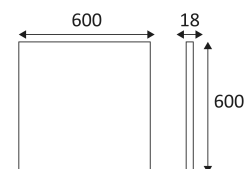

DOMINO CSP

- LED-paneel 600x600mm.
- Polycarbonaat lenzen.
- Snelle connector en veiligheidskabel inbegrepen.
- Externe niet-dimbare omvormer meegeleverd.
- Multi-vermogen: 22, 24, 25 of 27W naar keuze via een schakelaar op de omvormer.
- Noodverlichtingsset als optie.

Dit product bevat 16 lichtbron(nen energiezuinig C.