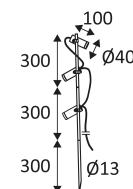

BASIL 3 P

- Accentspot voor buitenverlichting.
 - Verstelbare steelhoogte: 60 of 90cm.
 - Verstelbare spotopstelling.
 - Geleverd met 2.50m kabel en grondpin.
 - Niet dimbare omvormers geïntegreerd in het toestel.
- Dit product bevat 3 lichtbron(nen) energiezuinig E.

| TOEBEHOREN | OMSCHRIJVING | |
|------------|---------------------------|---|
| OU48405 | VERBINDINGSSTUK 2PIN IP68 |  |
| OU48505 | VERBINDINGSSTUK 3PIN IP68 |  |

Alleen op de grond monteren.

Buitengebruik.

Verticale oriëntatie van het toestel mogelijk tot een maximum van 360°.

Horizontale oriëntatie van het toestel mogelijk tot een maximum van 360°.

Lichtbundel 50°.

CE gekeurd.

Kleurweergave-index >80.

LED-specificaties.