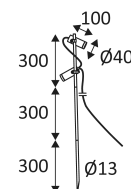

# BASIL 2 P

- Accentspot voor buitenverlichting.
  - Verstelbare steelhoogte: 60 of 90cm.
  - Verstelbare spotopstelling.
  - Geleverd met 2.50m kabel en grondpin.
  - Niet dimbare omvormers geïntegreerd in het toestel.
- Dit product bevat 2 lichtbron(nen) energiezuinig E.

Verticale oriëntatie van het toestel mogelijk tot een maximum van 360°.

Horizontale oriëntatie van het toestel mogelijk tot een maximum van 360°.

Lichtbundel 50°.

CE gekeurd.

Kleurweergave-index >80.

LED-specificaties.